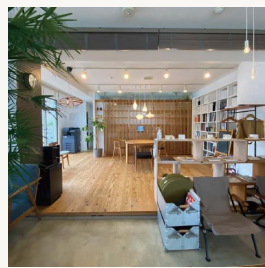

本社事務所

Company Profile

株式会社
SORAデザイン

〒860-0834 熊本県南区江越1-6-5
tel.096-288-9801
<https://www.soradesign.biz>

会社情報は
こちらから

資料請求は
こちらから